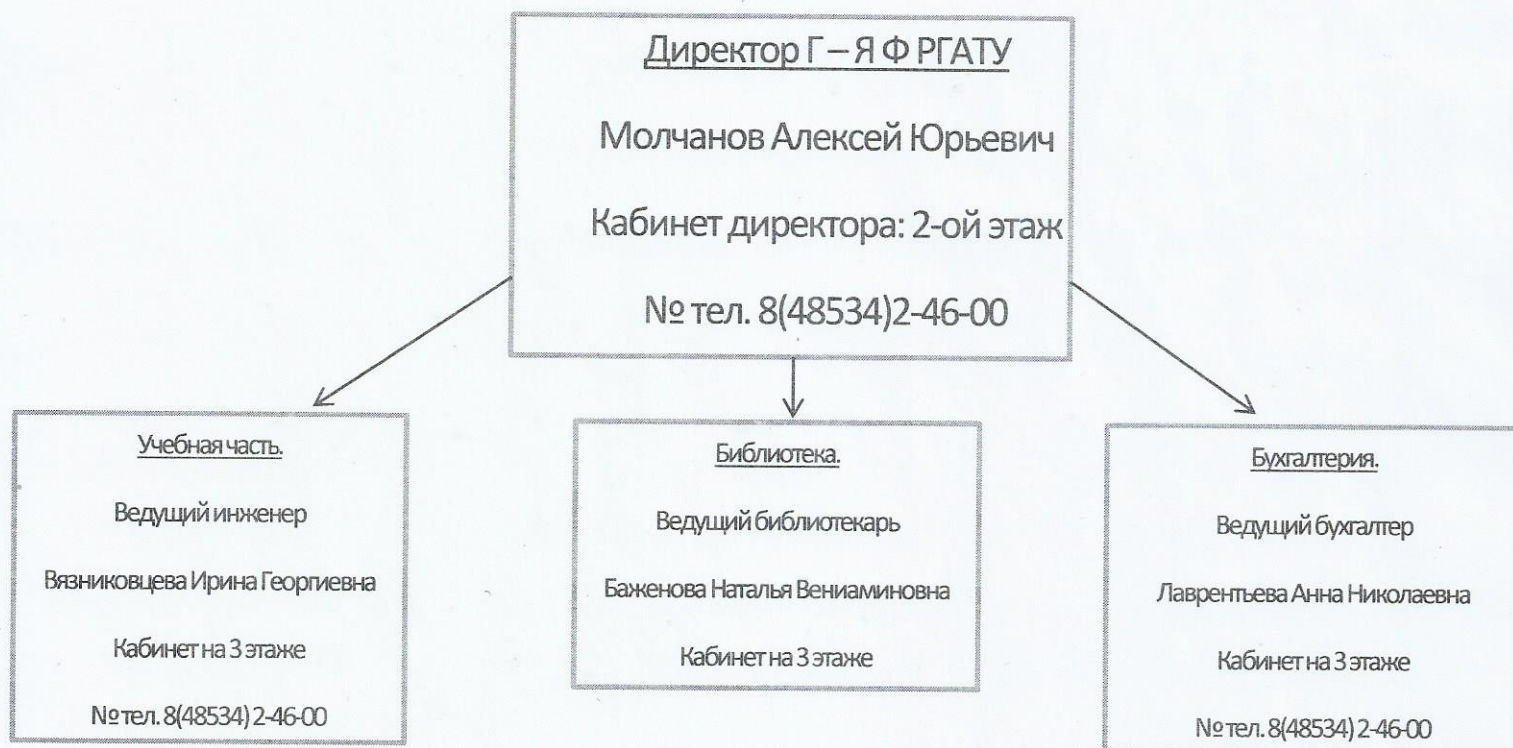

Утверждаю:

Директор Г-Я Ф РГАТУ

 Молчанов А.Ю.

От 10.03 2023г.

СХЕМА

СТРУКТУРНЫХ ПОДРАЗДЕЛЕНИЙ

Гаврилов - Ямского филиала РГАТУ имени П. А. Соловьева.

E-mail: gfrgata@mail.ru